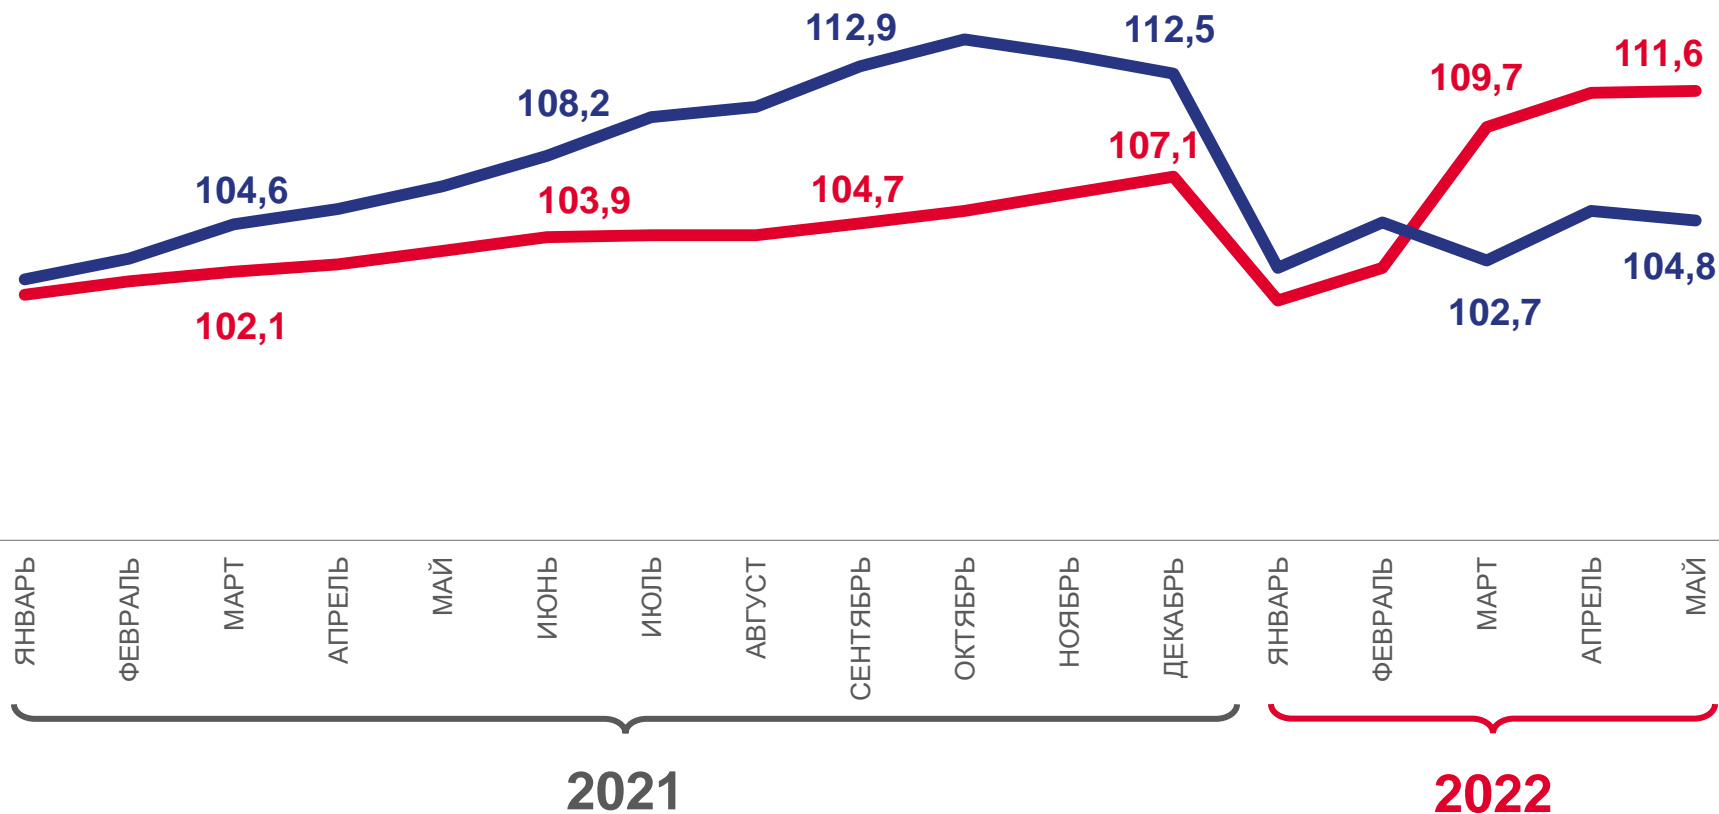

май 2022 года

- 01 Индексы цен производителей и потребительских цен
- 02 Индексы цен производителей по отдельным видам экономической деятельности

ИНДЕКСЫ ЦЕН ПРОИЗВОДИТЕЛЕЙ И ПОТРЕБИТЕЛЬСКИХ ЦЕН

в % к декабрю предыдущего года

МАЙ 2022 г. К ДЕКАБРЮ 2021 г., %

104,8

Индекс цен производителей

111,6

Индекс потребительских цен

Цены производителей промышленных товаров

Потребительские цены на товары и услуги

ИНДЕКСЫ ЦЕН ПРОИЗВОДИТЕЛЕЙ ПРОМЫШЛЕННЫХ ТОВАРОВ

в % к предыдущему месяцу

МАЙ 2022 г. К АПРЕЛЮ 2022 г., %

■ Май 2021 г. к апрелю 2021 г.

■ Май 2022 г. к апрелю 2022 г.

ИНДЕКСЫ ЦЕН ПРОИЗВОДИТЕЛЕЙ ПРОМЫШЛЕННЫХ ТОВАРОВ

в % к декабрю предыдущего года

МАЙ 2022 г. К ДЕКАБРЮ 2021 г., %